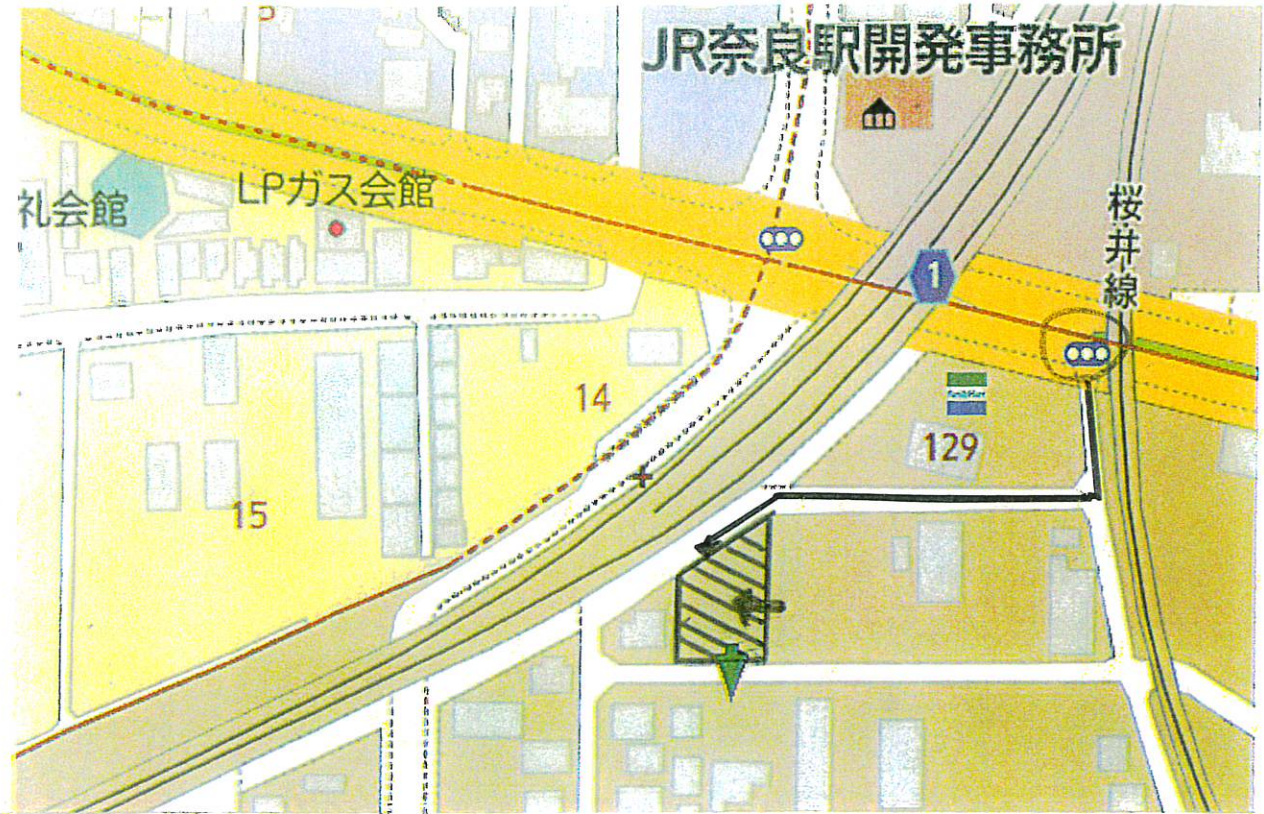

# 《新駐車場》

住所：奈良市大森町135-2

名称：ハウスキク JR南モータープール

★ 11番～30番の16台が  
駐車スペースです。